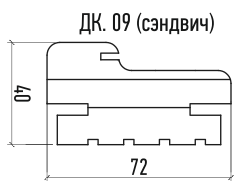

1203

1205

1202

1204

1206

ДЕРА
двери

КОЛЛЕКЦИЯ АБСТРАКЦИЯ

Конструкция: щитовая

Толщина дверного полотна: 38 мм

Покрытие: эмаль

Коробка

Наличник

Добор

ДТ. 08 телескопический

ДТ. 12 телескопический

ДТ. 20 телескопический