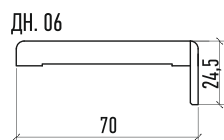

1203

1205

1202

1204

1206

ДЕРА
двери

КОЛЛЕКЦИЯ АБСТРАКЦИЯ

Конструкция: щитовая

Толщина дверного полотна: 38 мм

Покрытие: эмаль

Коробка

Наличник

Добор

ДТ. 08 телескопический

ДТ. 12 телескопический

ДТ. 20 телескопический